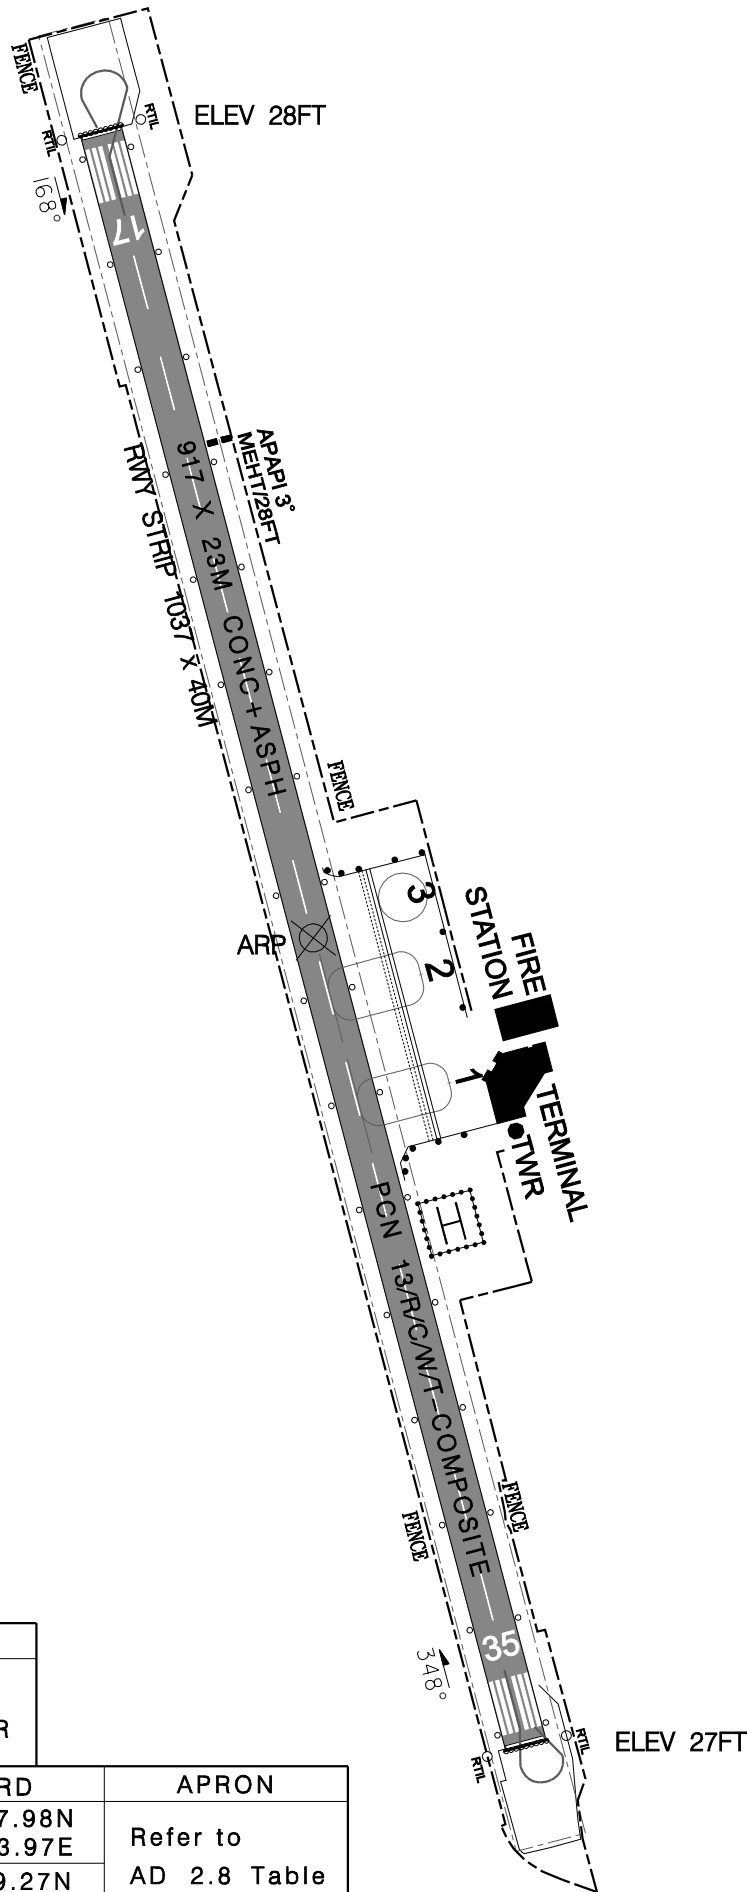

機場圖

AERODROME CHART

AD ELEV 28FT ARP: 224024N 1212758E

綠島機場  
LUDAO AD

VAR 4°W 2018  
ANNUAL CHANGE 0.09°W

RADIO	
TWR: 118.8 MHZ	
LUDAO TOWER	

RWY	COORD	APRON
17	224037.98N 1212753.97E	Refer to AD 2.8 Table
35	224009.27N 1212802.63E	

CHANGES: NEW PAGE NUMBER